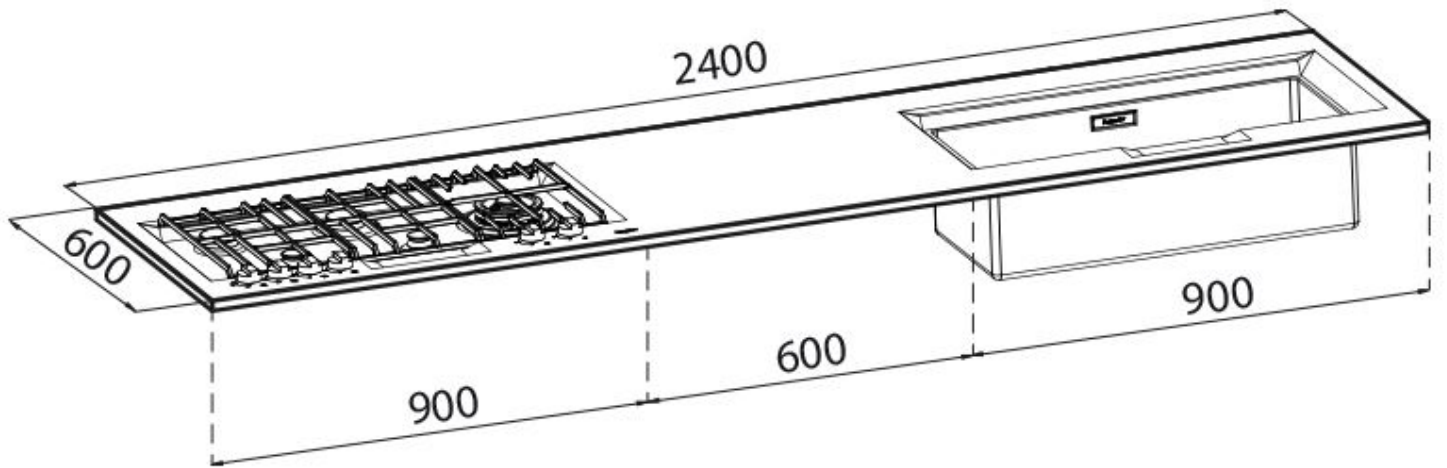

DATI TECNICI